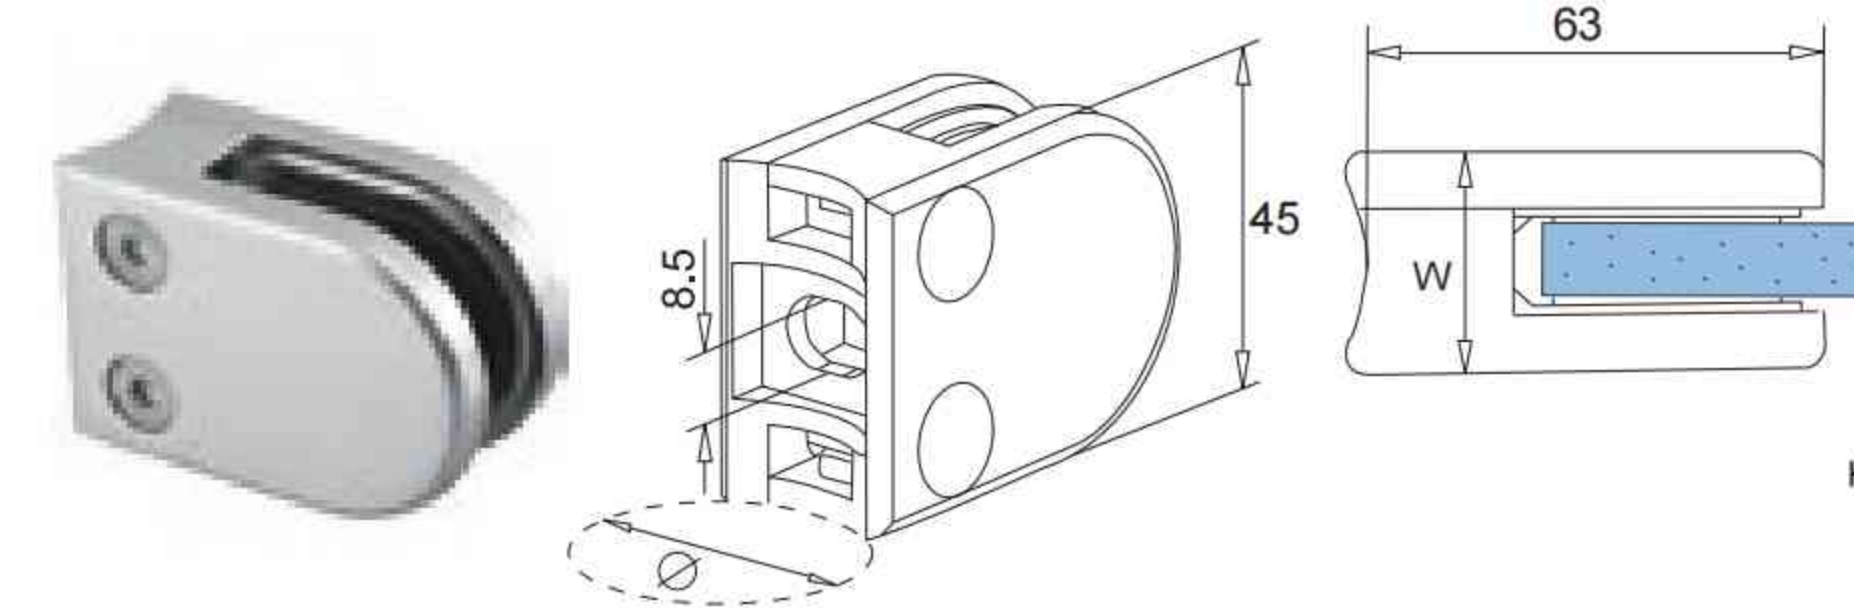

D TYPE GLASS CLAMP

Stock No.	T (mm)	φ (mm)	W (mm)
G650100	8-15	Squqre	28.5
G650142	8-15	42.4	28.5
G650148	8-15	48.3	28.5

Rubber Gasket

Stock No.	Glass (mm)
G650108	8
G650110	10
G650112	12
G650113	12.76
G650114	13.52
G650115	15

* Optional safety pin