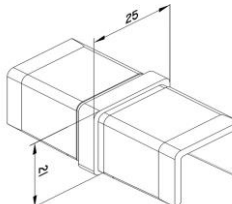

REC SLOT TUBE END CAP
Duplex 2205 & SS 316
S340125 (Satin/Mirror/Black)