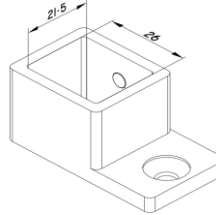

REC SLOT TUBE WALL FLANGE
Duplex 2205
S320125E (Satin/Black)

REC SLOT TUBE WALL FLANGE
SS 316
S320125L (Satin/Mirror/Black)