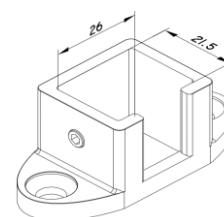

REC SLOT TUBE WALL FLANGE
Duplex 2205 & SS 316
S320125C (Satin/Mirror/Black)

REC SLOT TUBE WALL FLANGE
Duplex 2205 & SS 316
S320125D (Satin/Mirror/Black)