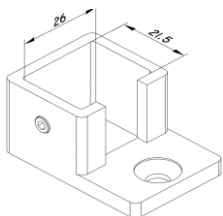

**REC SLOT TUBE WALL
FLANGE**
Duplex 2205 & SS 316
S320125 (Satin/Mirror/Black)