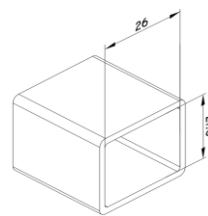

**REC SLOT TUBE HANDRAIL
END**
Duplex 2205 & SS 316
S320125B (Satin/Mirror/Black)